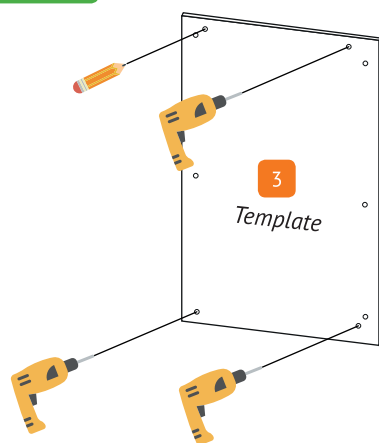

Frameless Whiteboard

Instruction leaflet

<i>FWB4560</i>	45 x 60 cm	<i>FWB100100</i>	100 x 100 cm
<i>FWB6090</i>	60 x 90 cm	<i>FWB100150</i>	100 x 150 cm
<i>FWB80110</i>	80 x 110 cm	<i>FWB100200</i>	100 x 200 cm
<i>FWB90120</i>	90 x 120 cm		

±10 min

x 1

Vertical

Horizontal

Parts and tools

STEP 1

STEP 2

STEP 3