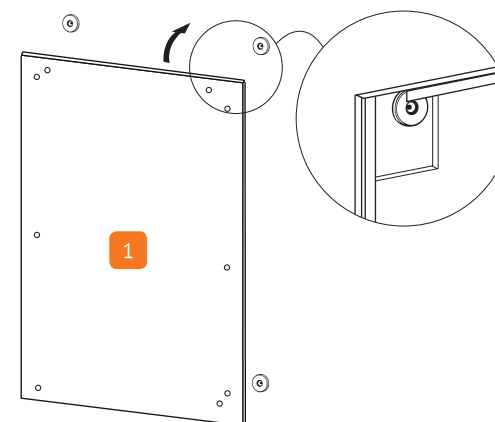

Frameless Whiteboard

Instruction leaflet

<i>FWB4560</i>	45 x 60 cm	<i>FWB100100</i>	100 x 100 cm
<i>FWB6090</i>	60 x 90 cm	<i>FWB100150</i>	100 x 150 cm
<i>FWB80110</i>	80 x 110 cm	<i>FWB100200</i>	100 x 200 cm
<i>FWB90120</i>	90 x 120 cm		

±10 min

x 1

Vertical

Horizontal

Parts and tools

STEP 1

STEP 2

STEP 3