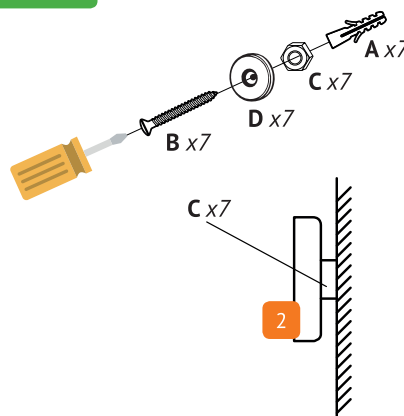

Frameless Whiteboard

Instruction leaflet

<i>FWB4560</i>	45 x 60 cm	<i>FWB100100</i>	100 x 100 cm
<i>FWB6090</i>	60 x 90 cm	<i>FWB100150</i>	100 x 150 cm
<i>FWB80110</i>	80 x 110 cm	<i>FWB100200</i>	100 x 200 cm
<i>FWB90120</i>	90 x 120 cm		

±10 min

x 1

Vertical

Horizontal

Parts and tools

STEP 1

STEP 2

STEP 3