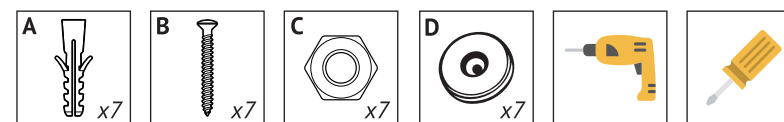

Frameless Whiteboard

Instruction leaflet

<i>FWB4560</i>	45 x 60 cm	<i>FWB100100</i>	100 x 100 cm
<i>FWB6090</i>	60 x 90 cm	<i>FWB100150</i>	100 x 150 cm
<i>FWB80110</i>	80 x 110 cm	<i>FWB100200</i>	100 x 200 cm
<i>FWB90120</i>	90 x 120 cm		

±10 min

x 1

Vertical

Horizontal

Parts and tools

STEP 1

STEP 2

STEP 3